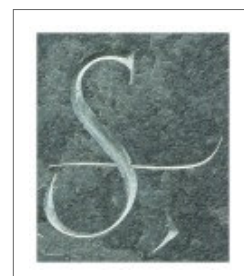

Zomer in de Kruidtuin

TUIN VAN STEEN

01/07-11/09/06

EEN TENTOONSTELLING IN OPEN LICHT
LETTERSTEENKAPPEN | KALLIGRAFIE

- Home
- Organisatie
- Opzet
- Praktisch
- Kunstenaars
- Nocturne
- Dank

Christophe Annys

Opleiding

bij letterbeeldhouwer Pieter Boudens (Brugge) en Karel Van Roy (Beernem).

Tentoonstellingen en wedstrijden

- 1996: Poëzie Matinee, Gentse feesten
- 1997: Wedstrijd rond Paul Van Ostayen, 2 de prijs. Biekorf bibliotheek Brugge
- 1998: Bibliotheek Oostkamp, "De Poëtische Lijn"
- 1999: Wedstrijd rond Guido Gezelle, 2de prijs. Biekorf bibliotheek Brugge
- 1999: Kunstroute "Salle-Amie", Beernem
- 2000: Tentoonstelling "Letterbed", Loppem – Brugge
- 2001: Tentoonstelling "Letters – Wo(o)rden – zinnen" Rijswijk (Nederland)
- 2003: Tentoonstelling "tricotri", Beernem
- 2005: Tentoonstelling "Arno, Chevalier des zazou", Gent-Oostende-Brugge
- 2005: Tentoonstelling in galerij Manna, Brugge

Nieuwsbrief:

Geef hieronder uw email adres in en ontvang de laatste nieuwtjes:

Inschrijven

Werken

"La Paloma" (Arno)
Leisteen + cortenstaal
110 x 260 x 30 cm
Vrijstaand vertikaal

"Ronde et Belle" (Arno)
Leisteen + witsteen
35 x 35 x 100 cm
Vrijstaand horizontaal

"Tes yeux"
Juramarmor
Vrijstaand horizontaal

"Je pense a vous" (Victor Hugo)
Leisteen
50 x 200 x 5 cm
Vertikaal tegen muur

"Ik ben" (Josse De Pauw)
Leisteen + metaal
80 x 200 x 100 cm
Vrijstaand vertikaal